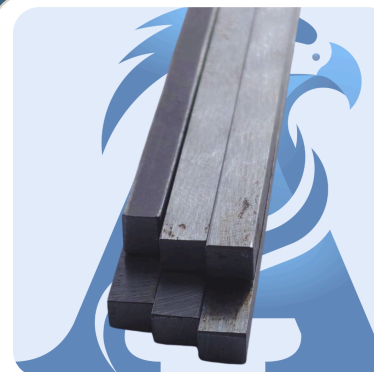

# PRODUTOS À PRONTA ENTREGA E SOB ENCOMENDA

**ANÉIS PARA  
EIXO E FURO**

**ARRUELA DE  
RETENÇÃO P/ EIXO**

**BUJÕES DIN  
906, 908 E 910**

**CHAVETAS BARRA  
RETIFICADA**

**HELICOIL®**

**KITS HELICOIL®**

**MOLAS DE TRAÇÃO  
E COMPRESSÃO**