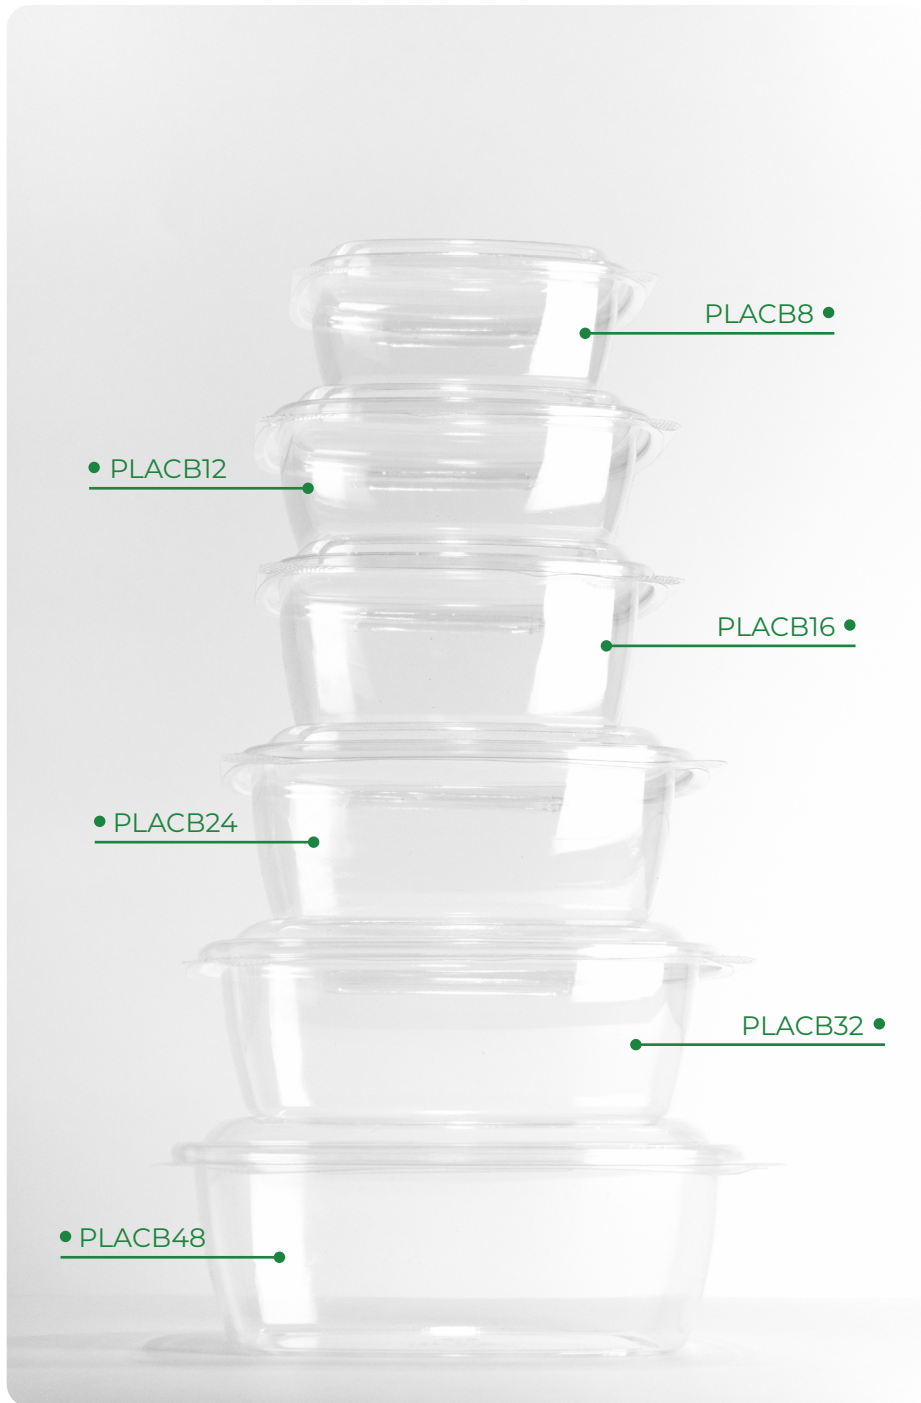

## PLADC32

Deli Container

Capacidad: 32 oz.

Paquete: 50 pzas.

Caja: 500 pzas.

---

## TPLADC832

Tapa para Deli Container

Medida: 11.7 cm.

Paquete: 50 pzas.

Caja: 500 pzas.

---