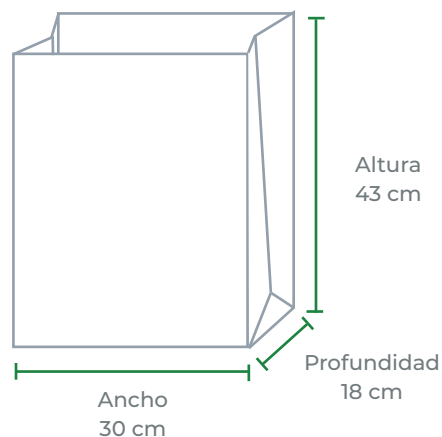

## KBSAGL

Bolsa Kraft Grande

Medida: 30 x 18 x 43 cm.

Paquete: 50 pzas.

Caja: 500 pzas.

Ejemplo: Bolsa Grande