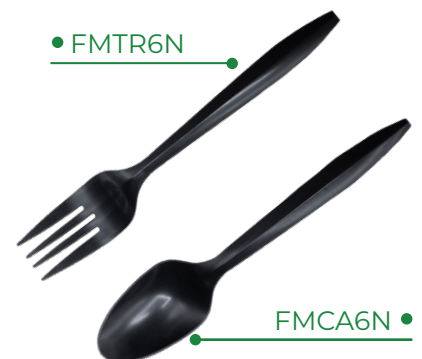

*Los cubiertos estuchados solo se venden por caja.

BFMCAS

Cuchara + Servilleta

Medida: 7"

Caja: 500 pzas.

BFMTS

Tenedor + Servilleta

Medida: 7"

Caja: 500 pzas.

BFMTCOS

Tenedor + Cuchillo
+ Servilleta

Medida: 7"

Caja: 500 pzas.

BFM3CS

3 cubiertos + Servilleta

Medida: 7"

Caja: 500 pzas.

FMTR6N

Tenedor

Medida: 6"

Paquete: 100 pzas.

Caja: 1,000 pzas.

FMCA6N

Cuchara

Medida: 6"

Paquete: 100 pzas.

Caja: 1,000 pzas.