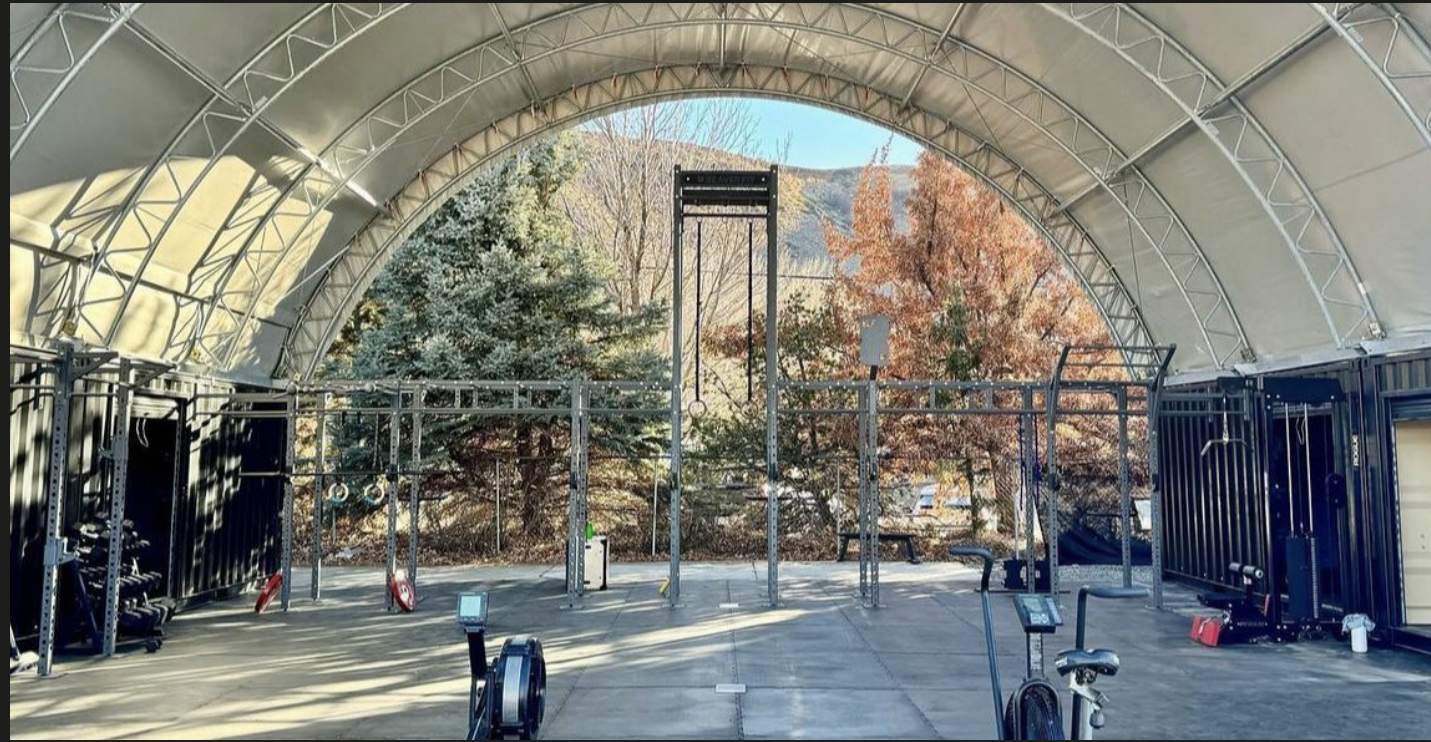

BASECAMP

Protección y Flexibilidad para Entrenar Sin Límites

Nuestro **BASECAMP** es una estructura de tela tensada que proporciona un espacio ideal y protegido para el entrenamiento físico y el almacenamiento de equipos.

Precio 20' desde 24.430€*

Precio 40' desde 44.996€*

**Los precios no incluyen IVA ni material.
Pide más información para el desglose del material.*