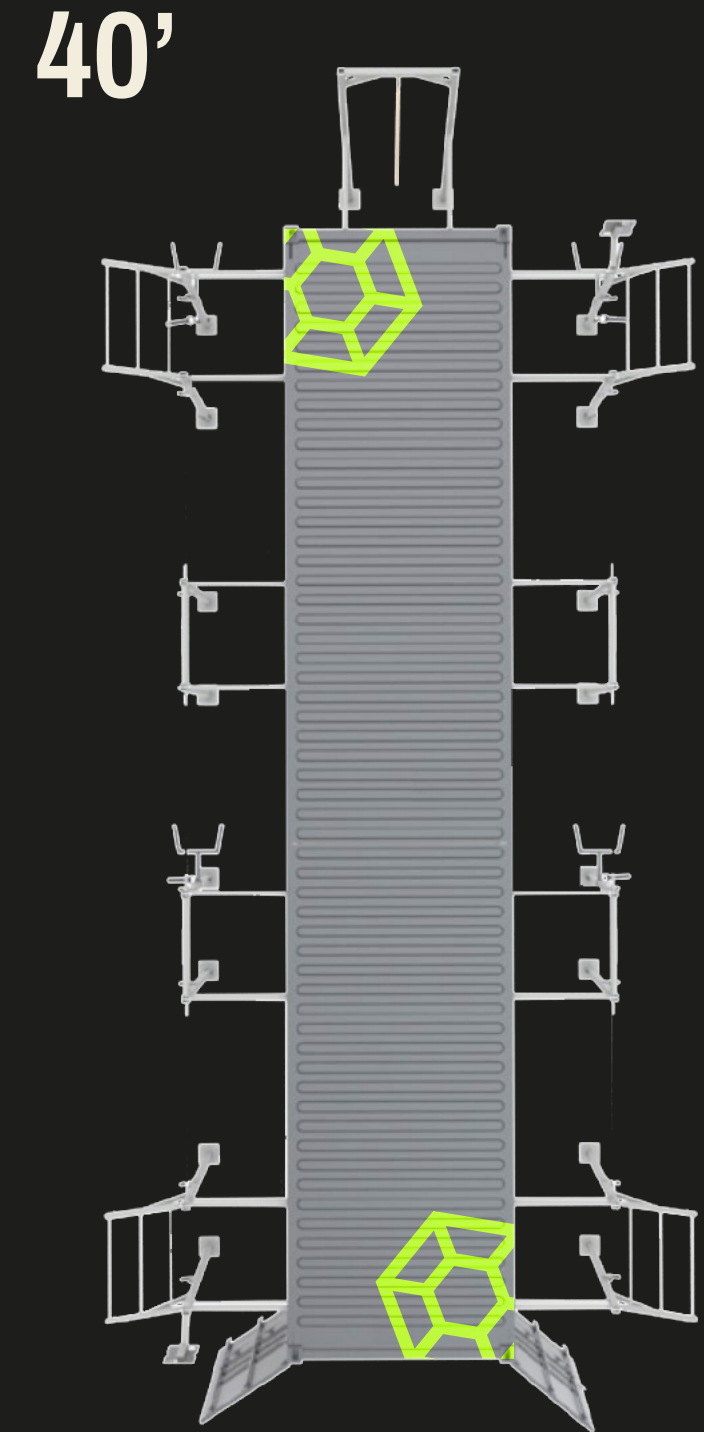

# POWERBOX 360 STRENGTH

Libertad Total Para Entrenar

Nuestro **POWERBOX 360 STRENGTH** cuenta con estructuras externas que rodean todo el perímetro del contenedor e incluye almacenamiento interior integrado.

# POWERBOX 180 STRENGTH

Potencia en Espacios Controlados

El **Powerbox 180 Strength** te permite llevar tu entrenamiento al aire libre a un nivel superior.

Aprovecha los 180 grados de su estructura para entrenar de forma eficiente, mientras el material queda almacenado de manera segura.