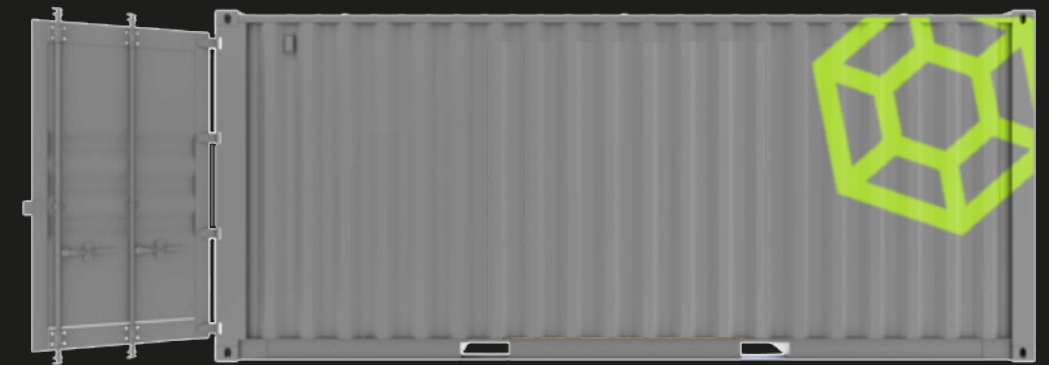

POWERBOX ALMACÉN

Solución de Almacenamiento Modular

Nuestro **POWERBOX ALMACÉN** cuenta con almacenamiento interior integrado y modificaciones estéticas como pintura y logos de tu empresa o club.

Precio 20' desde 11.130€*

Precio 40' desde 16.940€*

*Los precios no incluyen IVA ni material.

Pide más información para el desglose del material.

20'