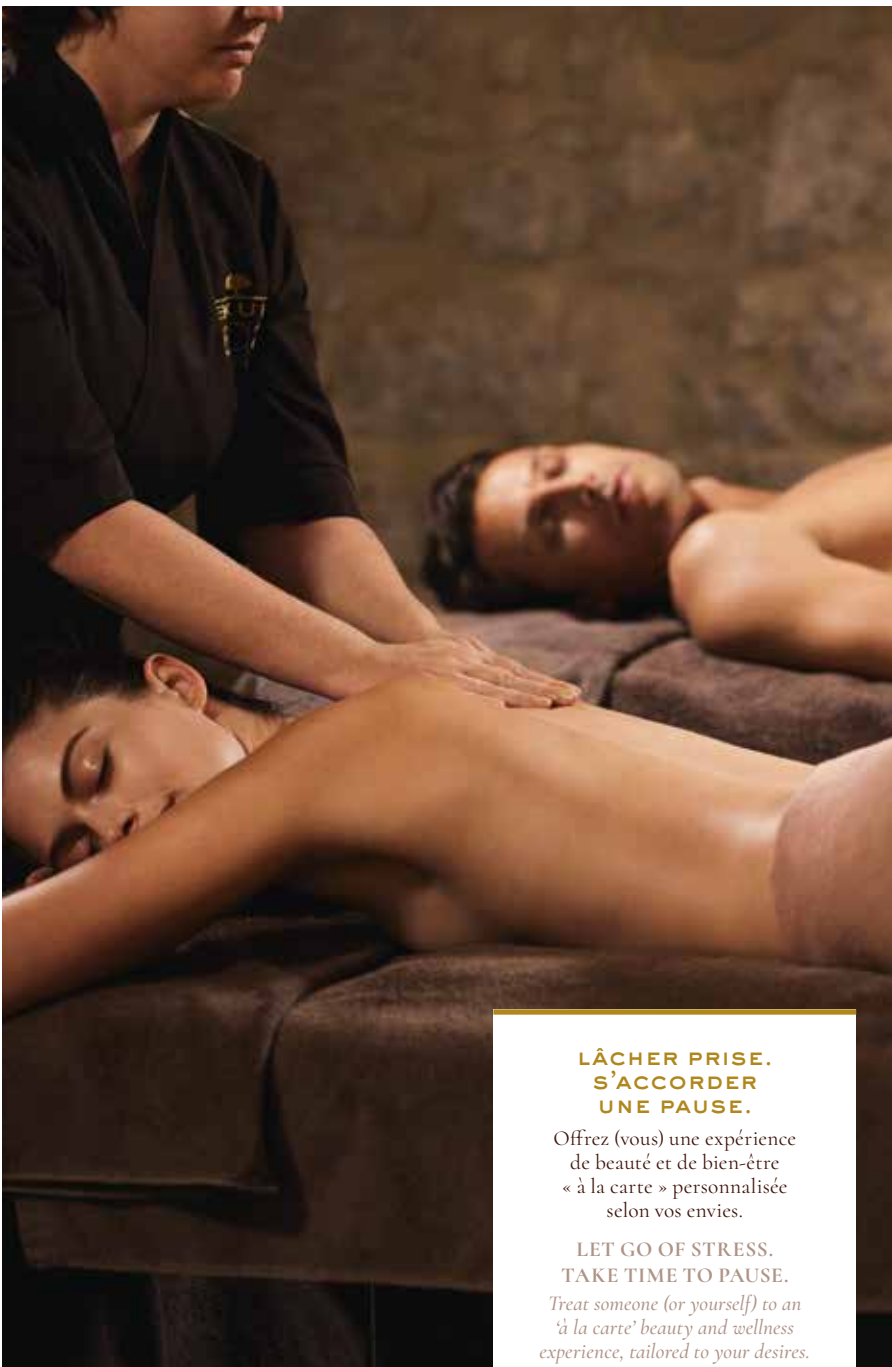

WELLNESS AREA

Equipped with a steam room and a sauna, the Wellness Area is the perfect place to relax after a day of skiing.

Access

- Daily opening, from Monday to Sunday, from 10 a.m to 8 p.m.

- For outside guests, access to the hammam and sauna is free with a minimum purchase of 45 minutes of treatment (free access for hotel guests).

HUILE PRODIGIEUSE® L'Édition Luxe / 700ML

RÊVE DE MIEL Gommage Corps Nourrissant / 300ML

**LÂCHER PRISE.
S'ACCORDER
UNE PAUSE.**

Offrez (vous) une expérience
de beauté et de bien-être
« à la carte » personnalisée
selon vos envies.