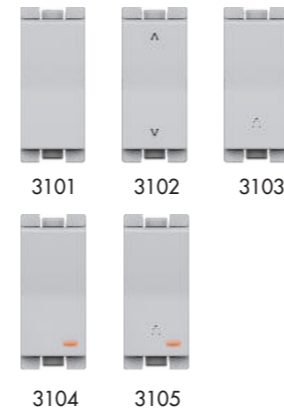

CODE	ITEM	₹ MRP WHITE	₹ MRP CHARCOAL BLACK & NEBULA GREY	PKG	MASTER CARTON
------	------	----------------	--	-----	------------------

ENZOLA SWITCHES

10A. SWITCHES 240V~ 1 MODULE		with  mark			
3101	10A. 1 WAY SWITCH	100.00	112.00	20	800
3102	10A. 2 WAY SWITCH	162.00	195.00	20	800
3103	10A. BELL PUSH SWITCH	162.00	195.00	20	800
3104	10A. 1 WAY SWITCH WITH INDICATOR	184.00	220.00	20	800
3105	10A. BELL PUSH SWITCH WITH INDICATOR	204.00	245.00	20	800