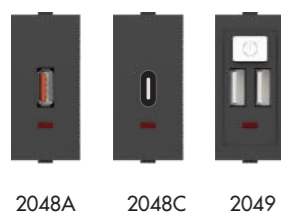

CODE	ITEM	₹ MRP WHITE	₹ MRP BLACK	PKG	MASTER CARTON

16A. ROCKER SWITCHES 240V~ 1 MODULE with

2030	16A. 1 WAY SWITCH	118.00	-	20	2040
2031	16A. 2 WAY SWITCH	130.00	-	20	2040
2032	16A. 1 WAY SWITCH WITH INDICATOR	130.00	-	20	2040

6A. / 16A. SOCKET 240V~ 2 MODULE with

2035	6/16A. 5 PIN MULTI SOCKET (SAFETY SHUTTER)	181.00	208.00	10	880
2036	6/16A. 5 PIN SOCKET (PORCELAIN)	238.00	274.00	10	800
2038	6A. 3 PIN SOCKET	78.00	91.00	10	1020

OTHER ACCESORIES 1 MODULE

2039	6A. NEON INDICATOR (RED)	70.00	81.00	20	2040
2040	10A. KIT KAT FUSE	169.00	195.00	20	2040
2041	CABLE OUTLET WITH HOLE	15.00	17.00	100	2040
2042	TV ANTENNA SOCKET	91.00	105.00	20	2040
2043	BLANK PLATE	16.00	20.00	100	2040

COMMUNICATION SOCKET 1 MODULE

2044	2 LINE TELEPHONE JACK (SHUTTER)	91.00	105.00	20	2040
2046	MODEM JACK (SHUTTER)	169.00	195.00	20	2040
2047	RJ-45 MODEM JACK FOR COMPUTER LUCANT AT & T-CAT-6 (SHUTTER)	720.00	829.00	20	2040

USB CHARGER 1 MODULE

2048A	A TYPE USB CHARGER 1 USB PORT, INPUT 110V-240V-50-60HZ OUTPUT-5V 2.5A AC (INDICATOR)	550.00	633.00	10	800
2048C	C TYPE USB CHARGER 1 USB PORT, INPUT 110V-240V-50-60HZ OUTPUT-5V 2.5A AC (INDICATOR)	550.00	633.00	10	800
2049	2 USB PORT, INPUT 110V-240V-50-60HZ OUTPUT-5V 2.5A AC (SWITCHES & INDICATOR)	955.00	1100.00	10	800