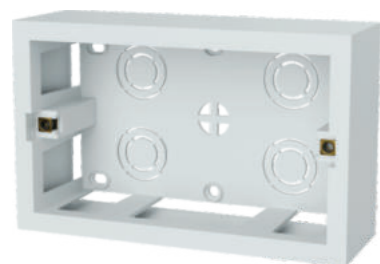

JUMBO
PLASTIC CONCEALED BOX

JUMBO PLASTIC CONCEALED BOX								
MODULE	1/2M	3M	4M	6M	8M (HZ)	8M (SQ)	12M	18M
CODE	411	412	413	414	415	416	417	419
MRP ₹	55.00	65.00	95.00	118.00	136.00	136.00	164.00	212.00
PKG	10	10	10	05	05	05	05	05
MASTER CARTON	720	500	420	250	210	160	160	75