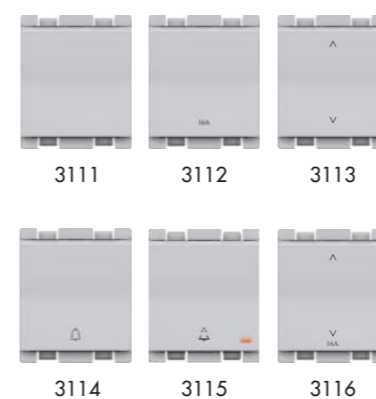

16A. SWITCHES 240V~ 1 MODULE		with mark			
3106	16A. 1 WAY SWITCH	229.00	274.00	20	800
3107	16A. 2 WAY SWITCH	249.00	300.00	20	800
3108	16A. 1 WAY SWITCH WITH INDICATOR	269.00	323.00	20	800

10A. & 16A. SWITCHES 240V~ 2 MODULE		with mark			
3111	10A. 1 WAY SWITCH	248.00	298.00	10	400
3112	16A. 1 WAY SWITCH	286.00	344.00	10	400
3113	10A. 2 WAY SWITCH	286.00	344.00	10	400
3114	10A. BELL PUSH SWITCH	266.00	320.00	10	400
3115	10A. BELL PUSH WITH INDICATOR	326.00	392.00	10	400
3116	16A. 2 WAY SWITCH	344.00	414.00	10	400