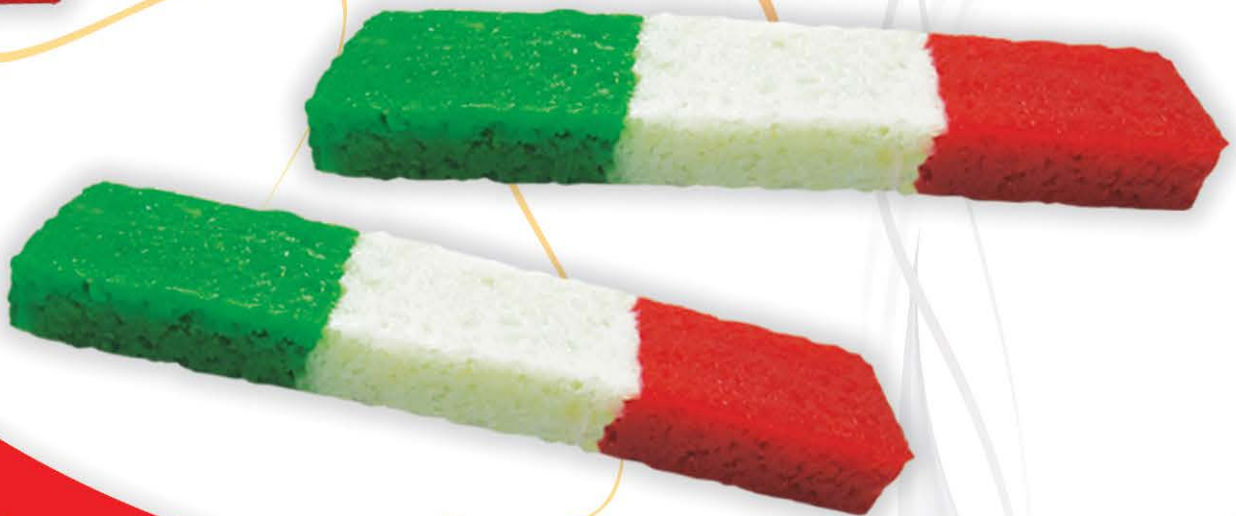

**DULCE
DE COCO**

Excelentes
presentaciones

**BANDERITA
JUMBO**

CÓDIGOS DE BARRAS		PIEZAS POR BOLSA	BOLSAS POR CORRUGADO	PESO NETO POR PIEZA	PESO NETO POR CORRUGADO	DIMENSIONES CORRUGADO (Largo x Ancho x Alto en cm.)
BARCODES		PIECES PER BAG	BAGS PER CARTON	NET WEIGHT PER PIECE	NET WEIGHT PER CARTON	CARTON MEASURES (Length x Width x Height in cm.)
BOLSA/BAG	6 03554 00106 8	20	18	33,75 g / 1.19 oz	12,15 kg 26 lb 12.89 oz	43.0 x 23.0 x 17.0

**Toda mucho más
que los demás**