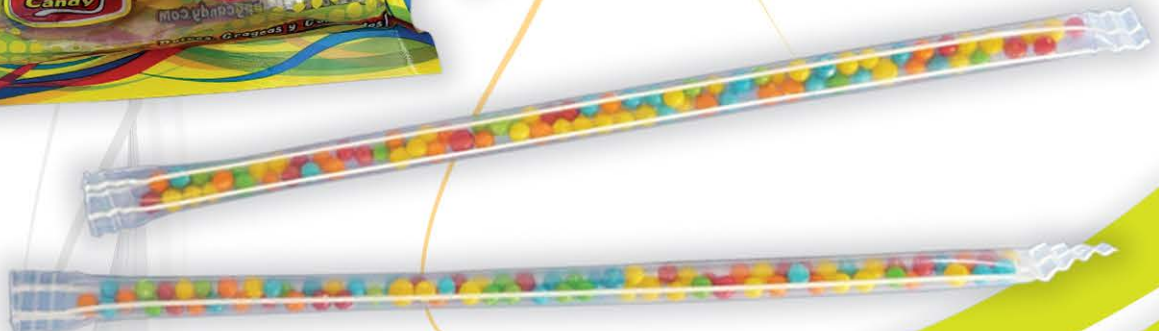

**JUGUETE
CON DULCE**

**Supervisión
constante**

POPOTE ARCO

**Toda mucho más
que los demás**

CÓDIGOS DE BARRAS BARCODES		PIEZAS POR BOLSA	BOLSAS POR CORRUGADO	PESO NETO POR PIEZA	PESO NETO POR CORRUGADO	DIMENSIONES CORRUGADO (Largo x Ancho x Alto en cm.)
BOLSA/BAG	7 50606 090314 3	PIECES PER BAG	BAGS PER CARTON	NET WEIGHT PER PIECE	NET WEIGHT PER CARTON	CARTON MEASURES (Length x Width x Height in cm.)
CORRUGADO/CARTON	1 750606 090314 0	12	18	4,5 g / 0.16 oz	972 g 2 lb 2.31 oz	41.0 x 25.5 x 16.0