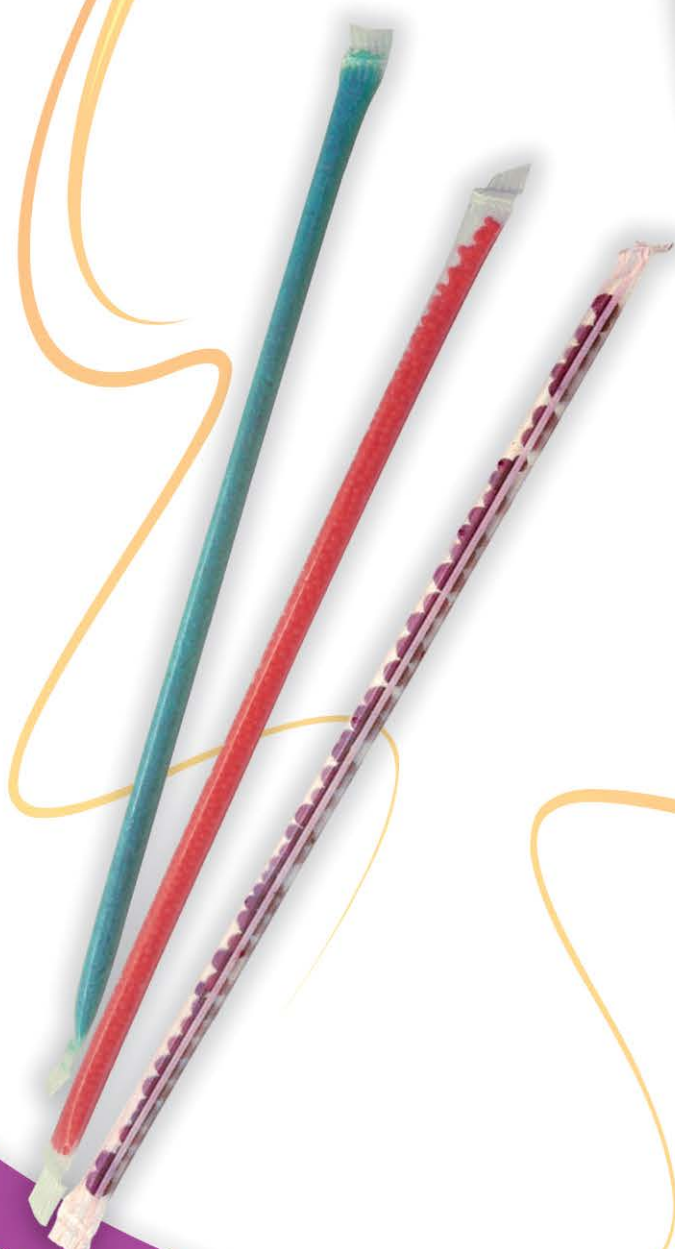

POPOTE

¡Satisfacción a lo grande!

PARTY POTES Mix

CÓDIGOS DE BARRAS		PIEZAS POR BOLSA	BOLSAS POR CORRUGADO	PESO NETO POR PIEZA	PESO NETO POR CORRUGADO	DIMENSIONES CORRUGADO (Largo x Ancho x Alto en cm.)
BARCODES		PIECES PER BAG	BAGS PER CARTON	NET WEIGHT PER PIECE	NET WEIGHT PER CARTON	CARTON MEASURES (Length x Width x Height in cm.)
BOLSA/BAG	7 50606 090349 5	48	24	POLVO / POWDER 12 g / 0.42 oz	11,136 kg 24 lb 9.1 oz	40.0 x 33.0 x 24.0
CORRUGADO/CARTON	17 50606 090349 2			GRAGEA / CANDY 9 g / 0.31 oz		
				GRAGEA TAMARINDO / TAMARIND CANDY 8 g / 0.28 oz		

Toda **mucho más** que los demás