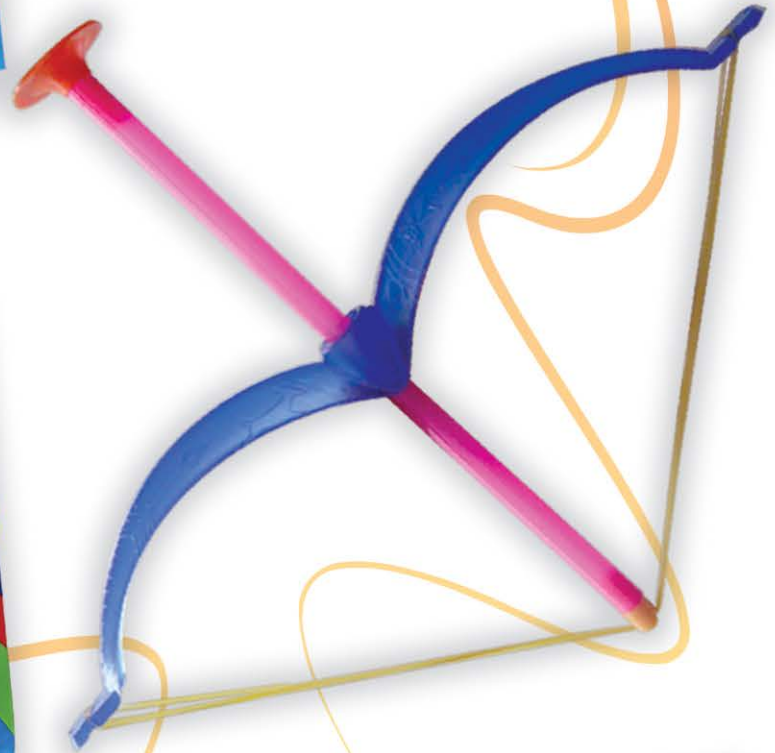

**JUGUETE
CON DULCE**

**Supervisión
constante**

POPOTE ARCO

**Toda mucho más
que los demás**

CÓDIGOS DE BARRAS BARCODES		PIEZAS POR BOLSA	BOLSAS POR CORRUGADO	PESO NETO POR PIEZA	PESO NETO POR CORRUGADO	DIMENSIONES CORRUGADO (Largo x Ancho x Alto en cm.)
BOLSA/BAG	7 50606 090314 3	PIECES PER BAG	BAGS PER CARTON	NET WEIGHT PER PIECE	NET WEIGHT PER CARTON	CARTON MEASURES (Length x Width x Height in cm.)
CORRUGADO/CARTON	1 750606 090314 0	12	18	4,5 g / 0.16 oz	972 g 2 lb 2.31 oz	41.0 x 25.5 x 16.0