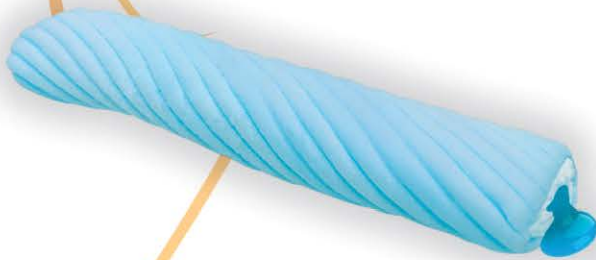

MALVAVISCO

Los mejores
diseños

MALVA TWIST RELLENO

CÓDIGOS DE BARRAS		PIEZAS POR BOLSA	BOLSAS POR CORRUGADO	PESO NETO POR PIEZA	PESO NETO POR CORRUGADO	DIMENSIONES CORRUGADO (Largo x Ancho x Alto en cm.)
BARCODES						
INDIVIDUAL	6 03554 03744 9	40	16	6 g / 0.21 oz	3,84 kg 8 lb 7.55 oz	CARTON MEASURES (Length x Width x Height in cm.) 45.0 x 35.0 x 24.0
BOLSA	6 03554 03745 6					
CORRUGADO/CARTON	10 60355 40374 53					

Toda **mucho más**
que los demás