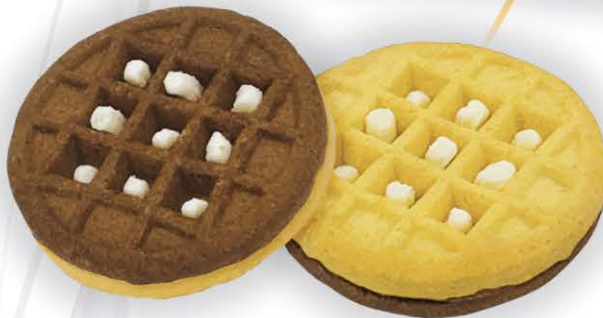

GALLETAS

Supervisión
constante

GALLETOSA COMBINADO

Te da **mucho más**
que los demás

CÓDIGOS DE BARRAS BARCODES		PAQUETES POR BOLSA	BOLSAS POR CORRUGADO	PESO NETO POR PAQUETE	PESO NETO POR CORRUGADO	DIMENSIONES CORRUGADO (Largo x Ancho x Alto en cm.)
INDIVIDUAL	6 03554 12107 0	PACKAGES PER BAG	BAGS PER CARTON	NET WEIGHT PER PACKAGE	NET WEIGHT PER CARTON	CARTON MEASURES (Length x Width x Height in cm.)
BOLSA/BAG	6 03554 12108 7	12	24	264 g / 9.32 oz	6,336 kg 13 lb 15.66 oz	34.4 x 25.3 x 25.9
CORRUGADO/CARTON	10 60355 412108 4