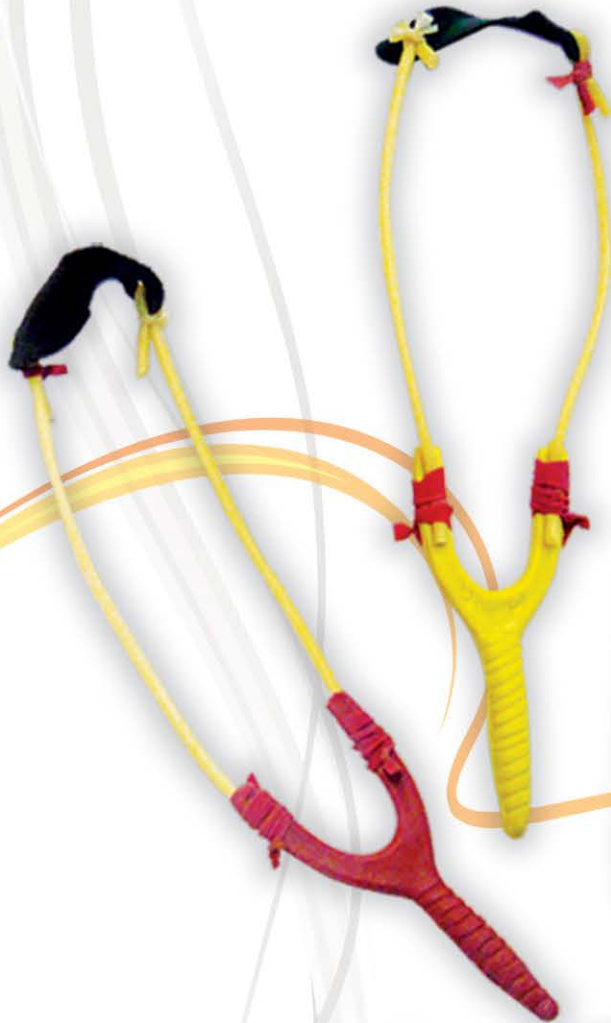

**JUGUETE
CON DULCE**

**¡Dulces
divertidos!**

**POPOTE
RESORTERA**

**Toda mucho más
que los demás**

CÓDIGOS DE BARRAS BARCODES		PIEZAS POR BOLSA	BOLSAS POR CORRUGADO	PESO NETO POR PIEZA	PESO NETO POR CORRUGADO	DIMENSIONES CORRUGADO (Largo x Ancho x Alto en cm.)
BOLSA/BAG	7 50606 090330 3	PIECES PER BAG	BAGS PER CARTON	NET WEIGHT PER PIECE	NET WEIGHT PER CARTON	CARTON MEASURES (Length x Width x Height in cm.)
CORRUGADO/CARTON	1 750606 090330 0	10	20	4,5 g / 0.16 oz	900 g 1 lb 15.77 oz	41.0 x 25.5 x 16.0