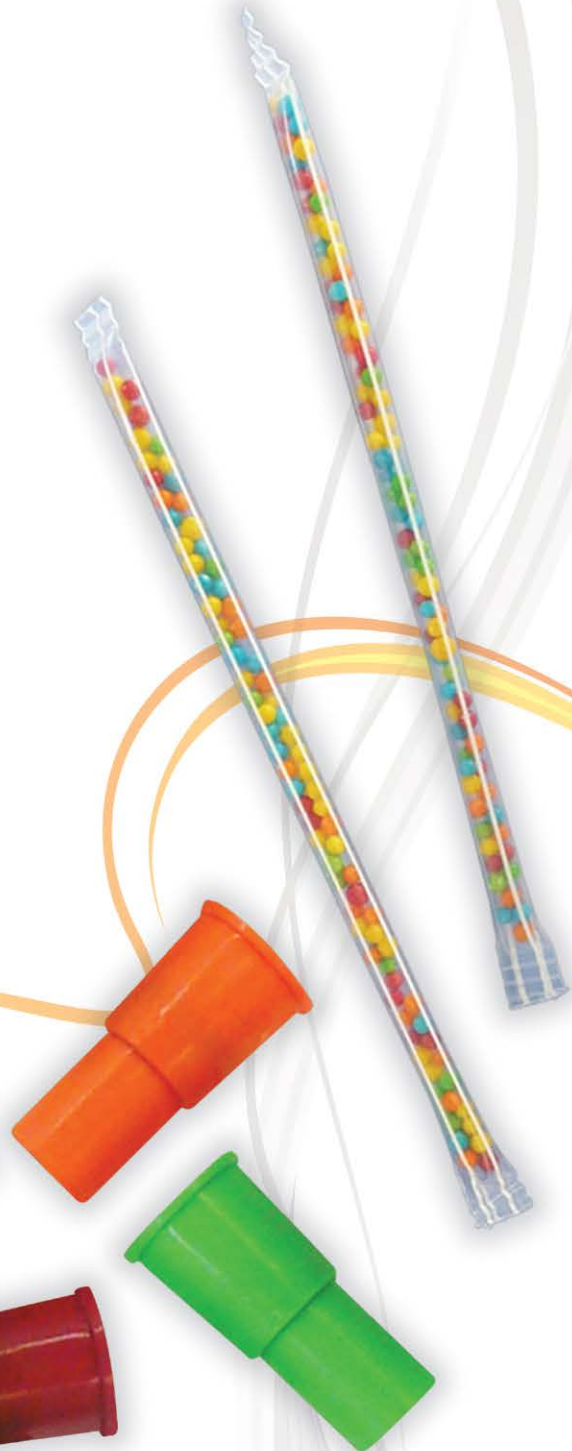

**JUGUETE
CON DULCE**

**Lo mejor del
Mundo para tí**

**POPOTE
SILBA TURBINA**

CÓDIGOS DE BARRAS		PIEZAS POR BOLSA	BOLSAS POR CORRUGADO	PESO NETO POR PIEZA	PESO NETO POR CORRUGADO	DIMENSIONES CORRUGADO (Largo x Ancho x Alto en cm.)
BARCODES						
BOLSA/BAG	7 50606 090326 6	PIECES PER BAG	BAGS PER CARTON	NET WEIGHT PER PIECE	NET WEIGHT PER CARTON	CARTON MEASURES (Length x Width x Height in cm.)
CORRUGADO/CARTON	1 750606 090326 3	20	18	4,5 g / 0.16 oz	1,620 kg 3 lb 9.18 oz	41.0 x 25.5 x 16.0

**Toda mucho más
que los demás**