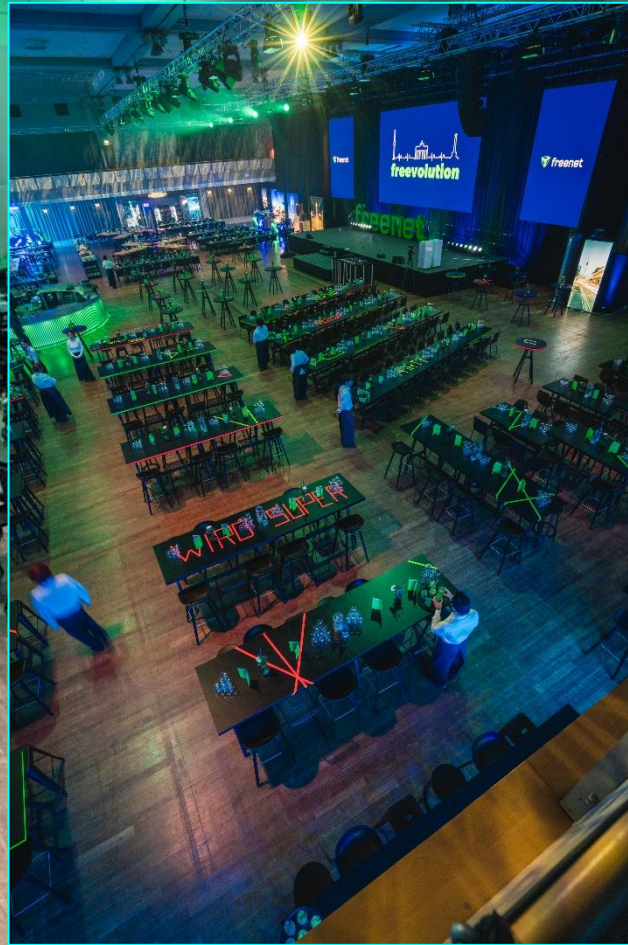

Gala Dekoration

TAFEMATE