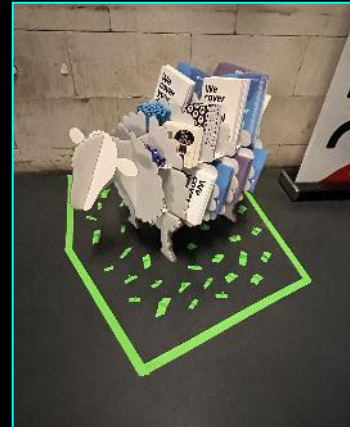

TAFEMATE

Event-Makeover

Video-Walk

TAFEMATE

Event-Makeover

TAFEMATE

Ausstellungs-Makeover

TAPEMATE

Rosenstein Ausstellung, Stuttgart

Akzentuierung

TAFEMATE

Live Performance

Kooperation mit
Illustrator
Fabian Sasse

TAPEMATE

House of Communication, München

Wegeführung, Leitsysteme

TAFEMATE

Display-Makeover

TAFEMATE

Maschendrahtzaun-Installation

TAPEMATE

Taped by TapeMate

Schriftzüge

TAFEMATE