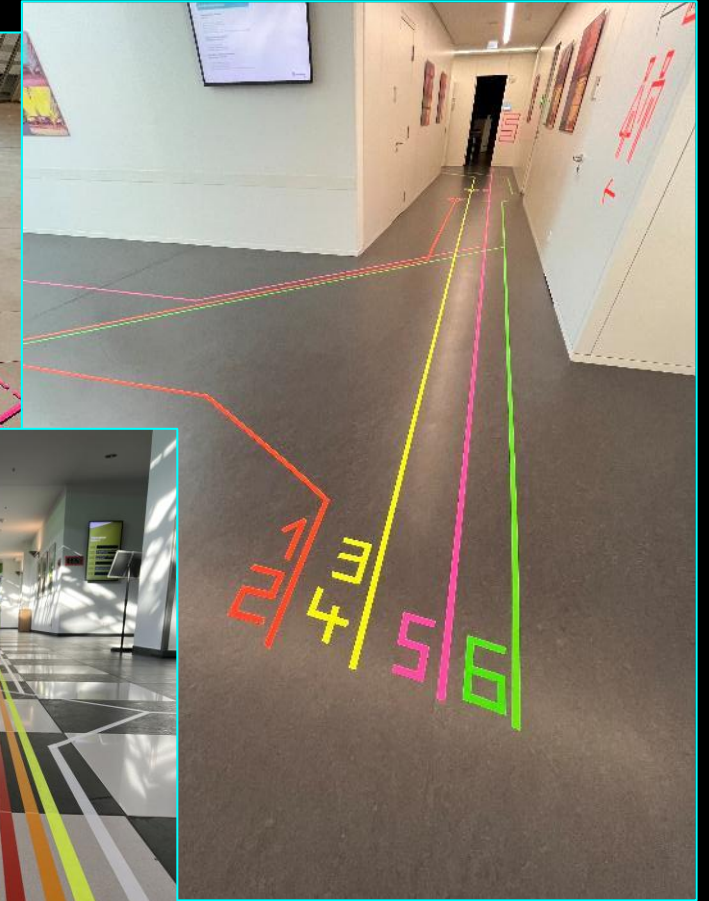

Rosenstein Ausstellung, Stuttgart

Akzentuierung

TAFEMATE

Live Performance

Kooperation mit
Illustrator
Fabian Sasse

TAPEMATE

House of Communication, München

Wegeführung, Leitsysteme

TAFEMATE

Display-Makeover

TAFEMATE

Maschendrahtzaun-Installation

TAPEMATE

Taped by TapeMate

Schriftzüge

TAFEMATE