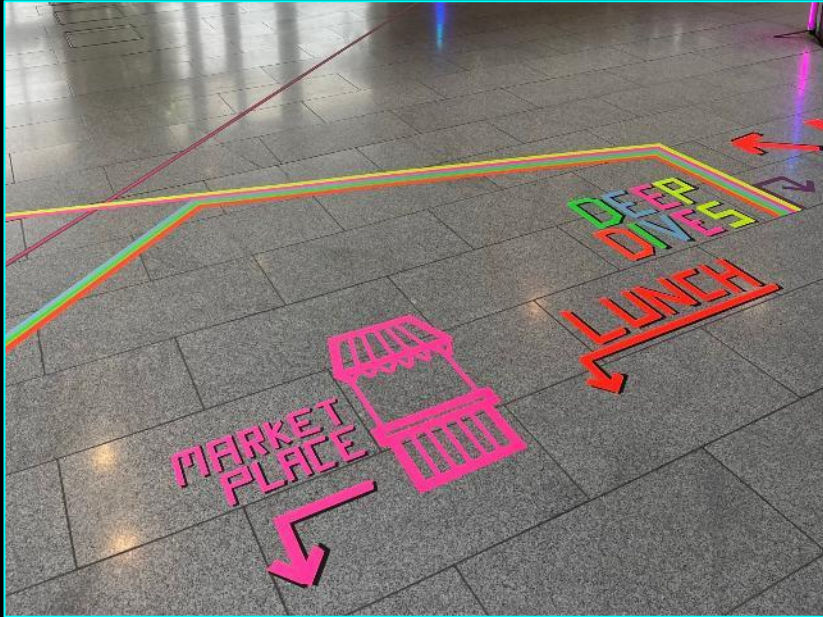

Rosenstein Ausstellung, Stuttgart

Akzentuierung

TAFEMATE

Live Performance

Kooperation mit
Illustrator
Fabian Sasse

TAPEMATE

House of Communication, München

Wegeführung, Leitsysteme

TAFEMATE

Display-Makeover

TAFEMATE

Maschendrahtzaun-Installation

TAPEMATE

Taped by TapeMate

Schriftzüge

TAFEMATE