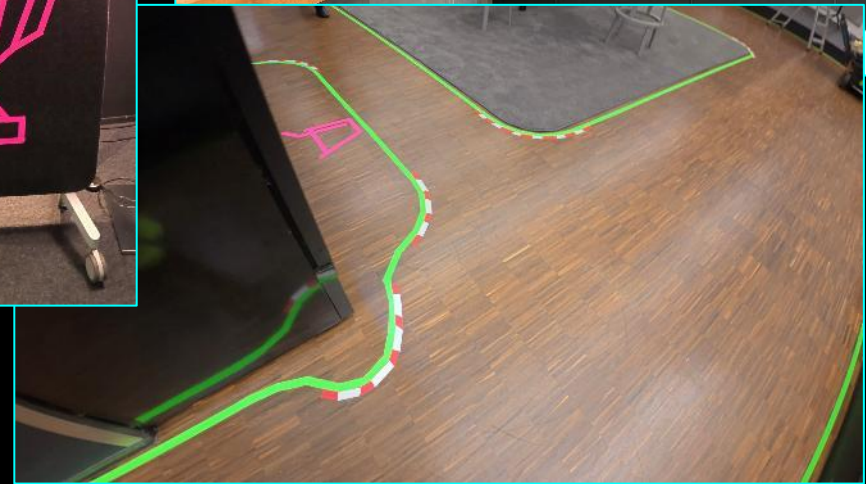

TAFEMATE

Event-Makeover

Video-Walk

TAFEMATE

Event-Makeover

TAFEMATE

Ausstellungs-Makeover

TAPEMATE

Rosenstein Ausstellung, Stuttgart

Akzentuierung

TAFEMATE

Live Performance

Kooperation mit
Illustrator
Fabian Sasse

TAPEMATE

House of Communication, München

Wegeführung, Leitsysteme