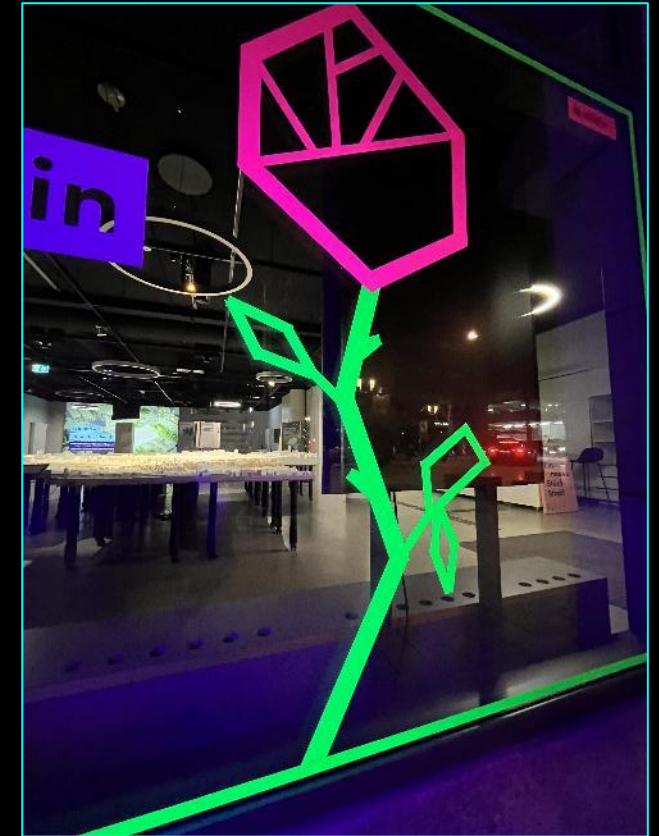

TAFEMATE

Event-Makeover

Video-Walk

TAFEMATE

Event-Makeover

TAFEMATE

Ausstellungs-Makeover

TAPEMATE

Rosenstein Ausstellung, Stuttgart

Akzentuierung

TAFEMATE

Live Performance

Kooperation mit
Illustrator
Fabian Sasse

TAPEMATE

House of Communication, München

Wegeführung, Leitsysteme